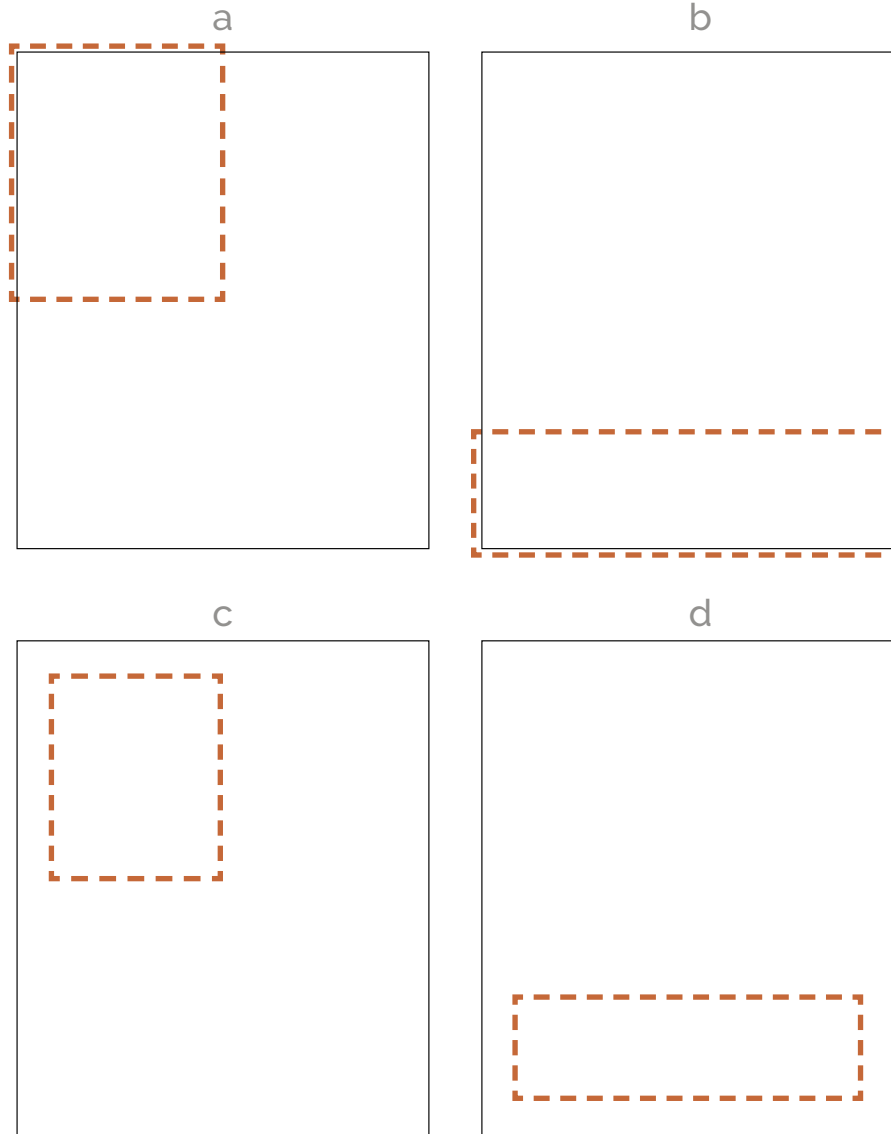

AVEC sivukoko: 210 mm x 254 mm

ILMOITUSKOOT:

a) $\frac{1}{2}$ pysty: 254 mm x 105 mm + 3 mm bleed

b) $\frac{1}{2}$ vaaka: 210 mm x 63 mm + 3 mm bleed

c) $\frac{1}{4}$ pysty: 85 mm x 108 mm

d) $\frac{1}{4}$ vaaka: 174 mm x 54 mm