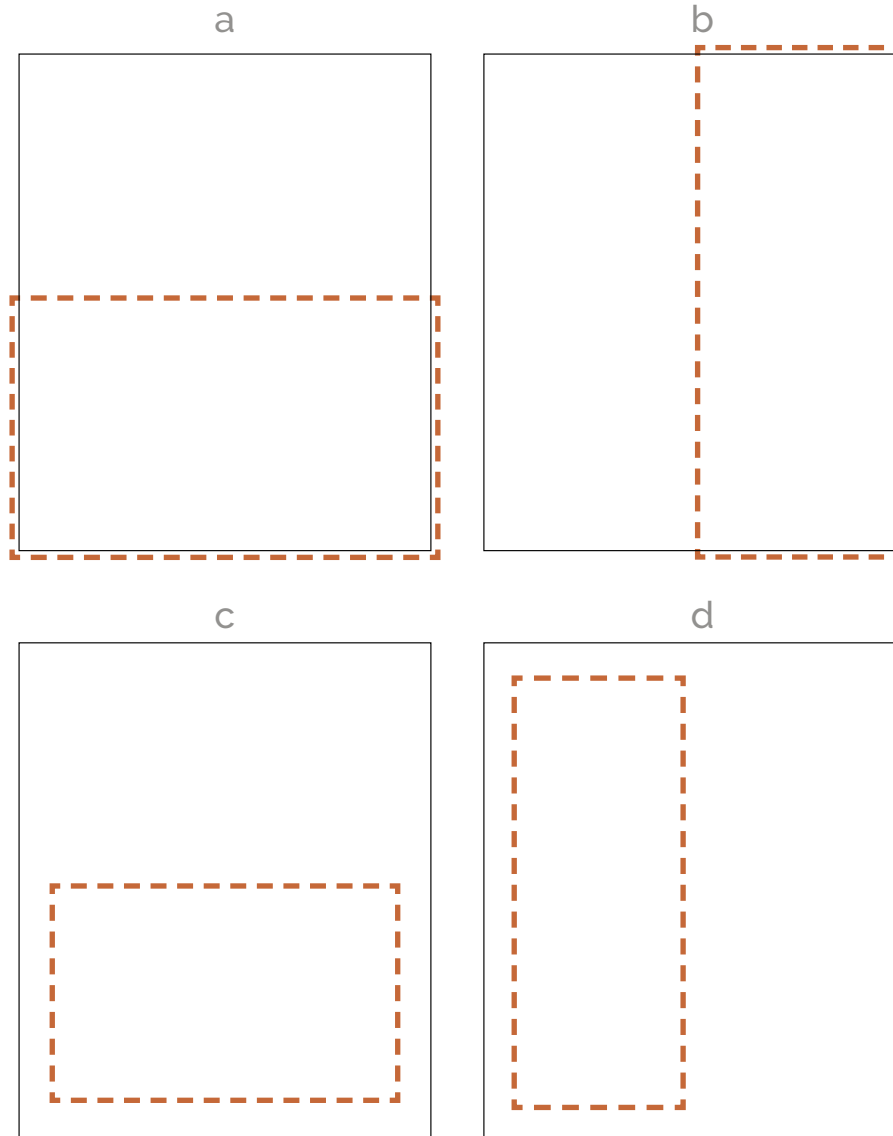

AVEC sivukoko: 210 mm x 254 mm

ILMOITUSKOOT:

a) ½ vaaka: 210 mm x 127 mm + 3 mm bleed

b) ½ pysty: 254 mm x 105 mm + 3 mm bleed

c) ½ vaaka: 174 mm x 108 mm

d) ½ pysty: 85 mm x 216 mm